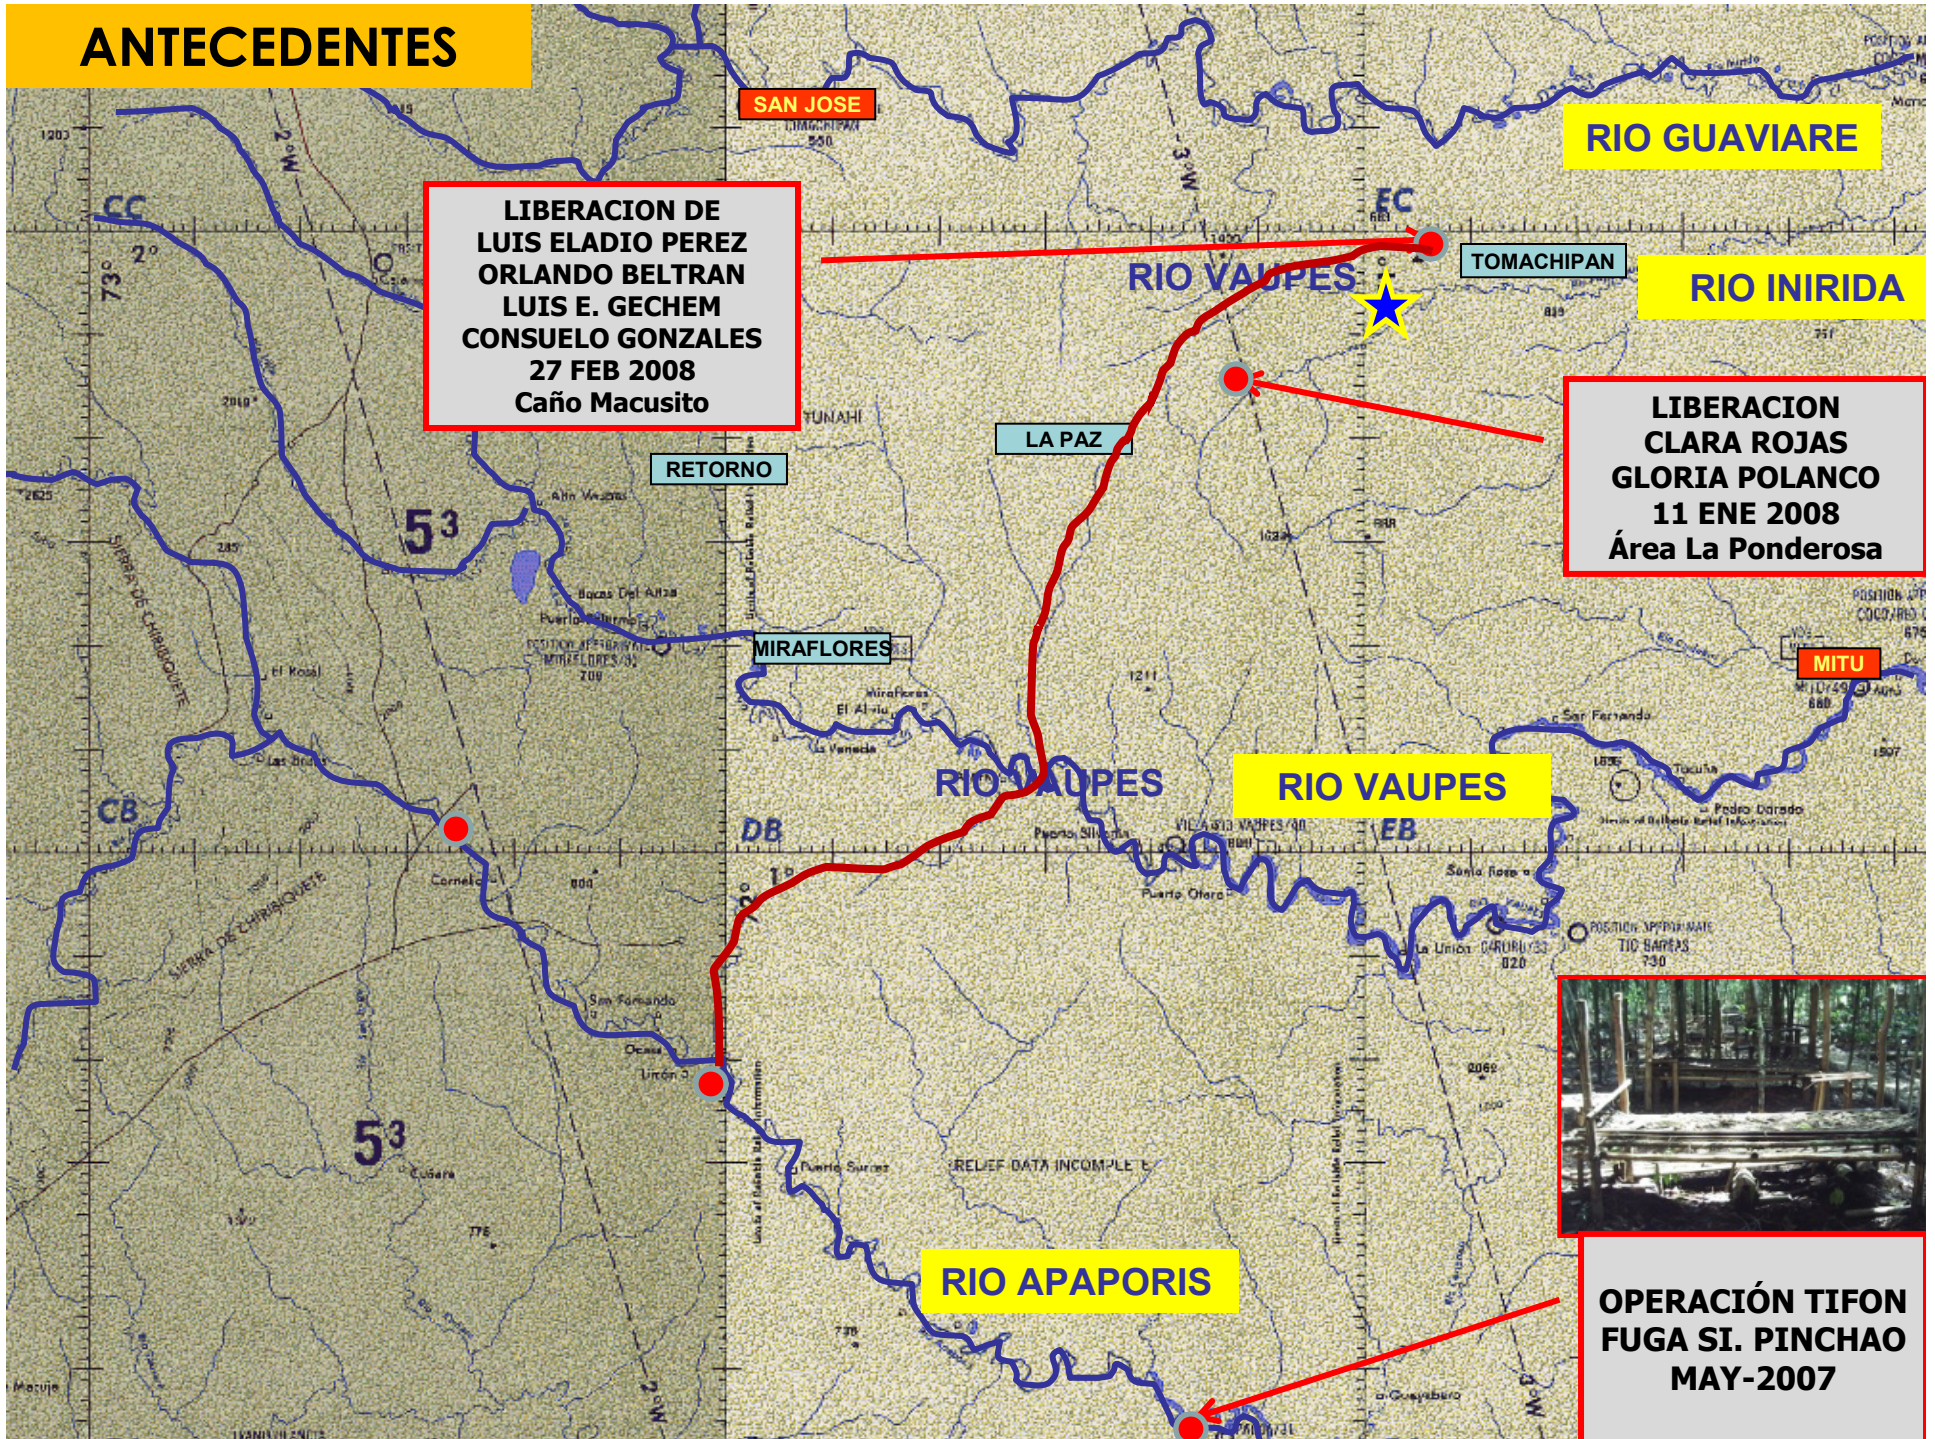

ÁREA GENERAL

DEPARTAMENTO DEL GUAVIARE

JEFATURA DE OPERACIONES ESPECIALES CONJUNTAS

JOEC.

ANTECEDENTES

**OPERACIÓN TIFON
FUGA SI. PINCHAO
MAY-2007**

CABECILLAS FARC RESPONSABLES

CUSTODIA SECUESTRADOS

OPERACIÓN JAQUE
Control inicio
movimiento
LUIS ELADIO PEREZ
04 FEB 2008

RIO APAPORIS

FASE II

Desde SJG A 72 kms

UBICACIÓN GEOGRAFICA

ÁREA DETALLADA

Cñ. Mosco

Cñ. Maku