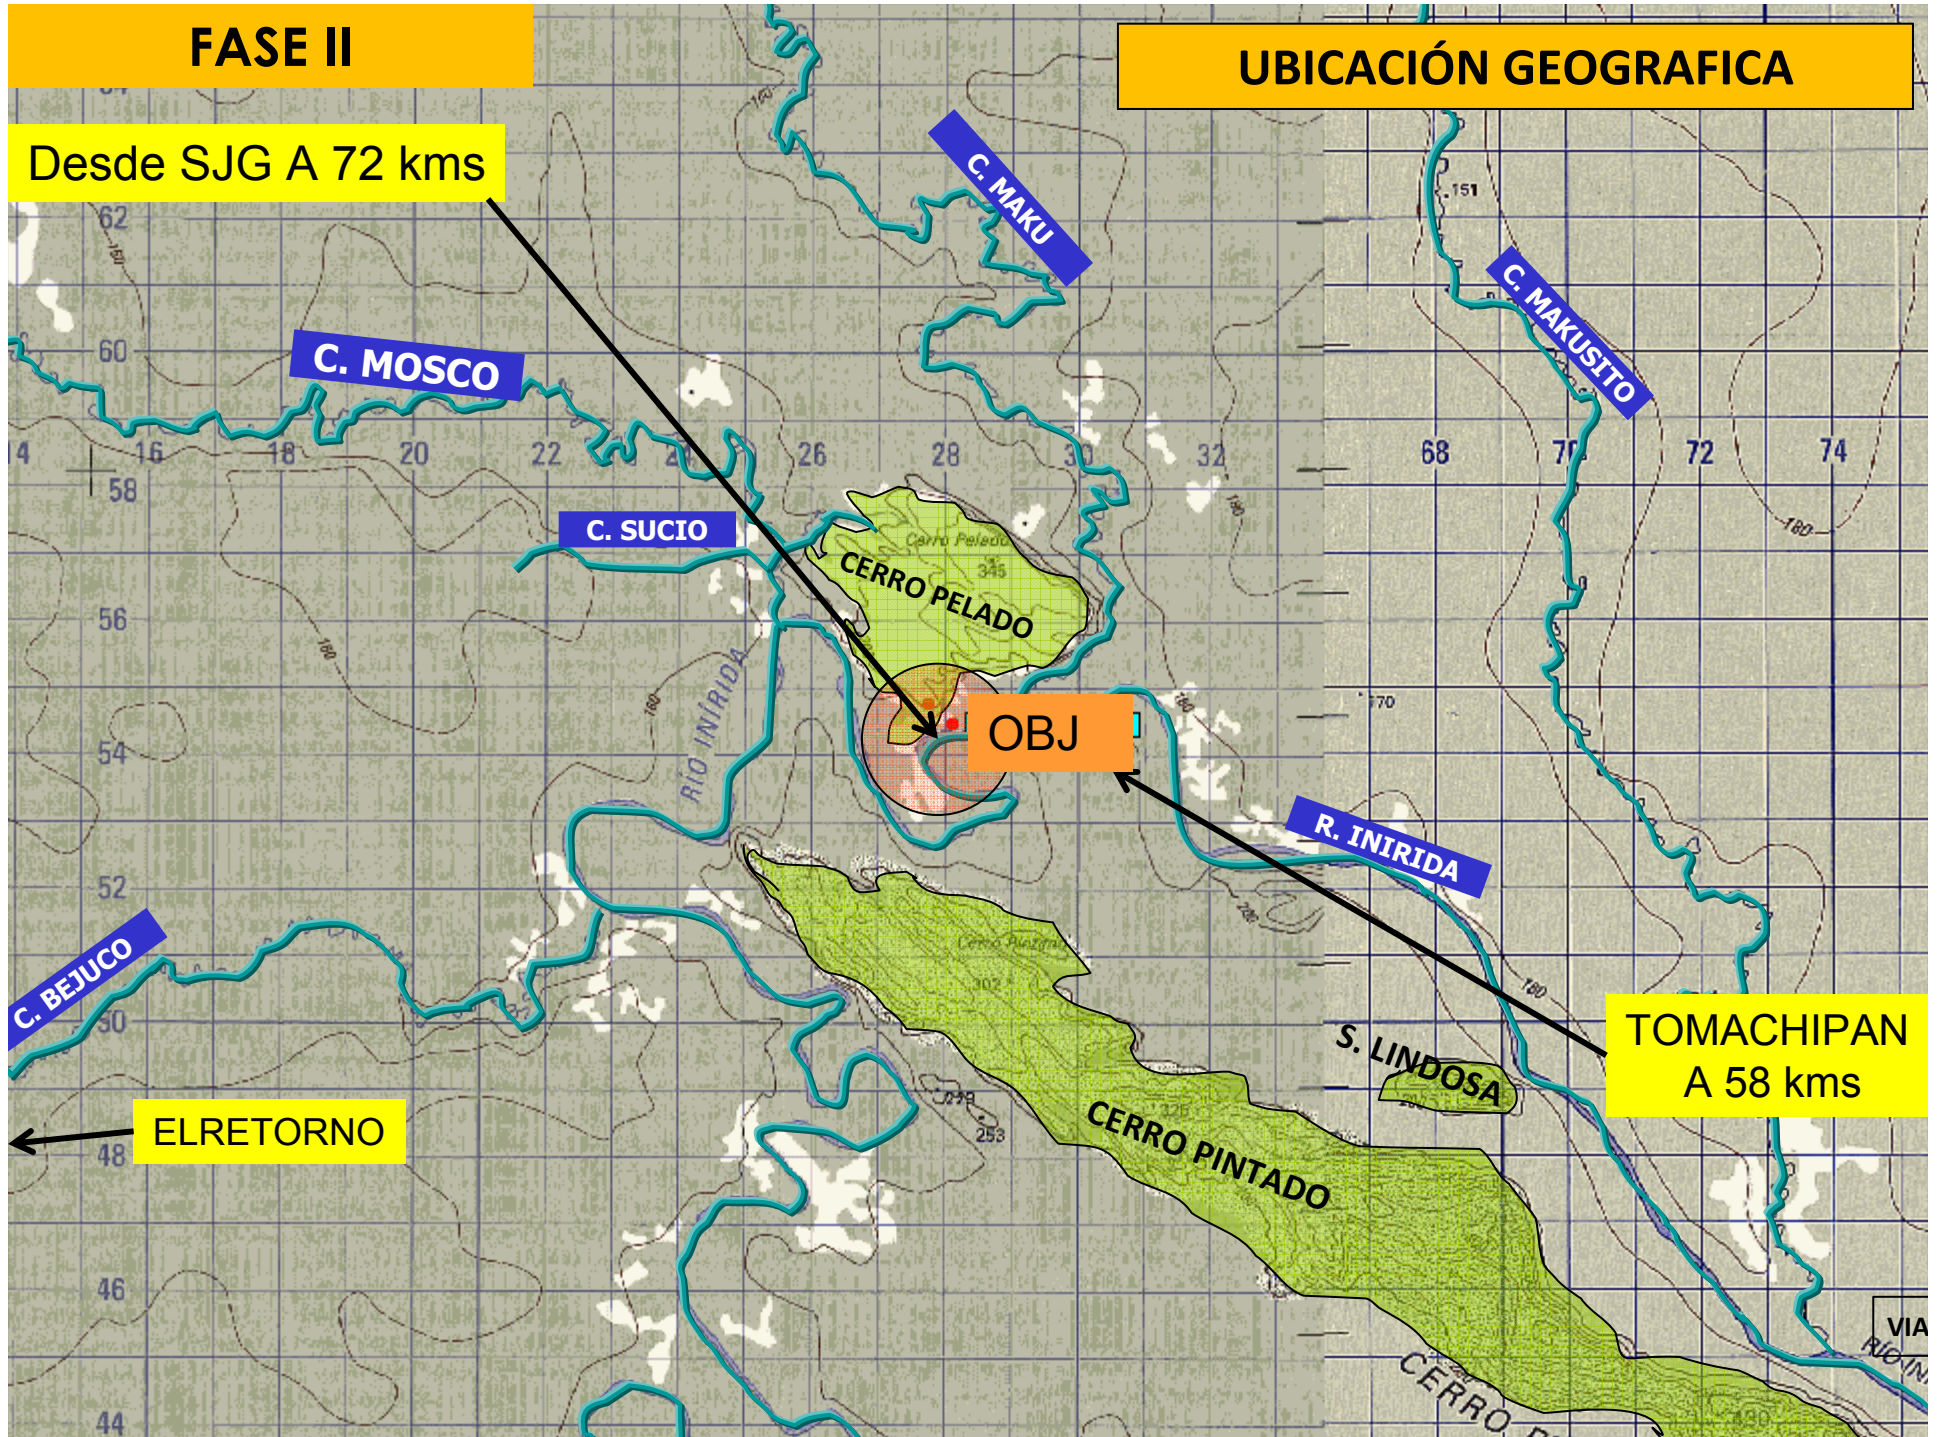

OPERACIÓN JAQUE
Control inicio
movimiento
LUIS ELADIO PEREZ
04 FEB 2008

RIO APAPORIS

FASE II

Desde SJG A 72 kms

UBICACIÓN GEOGRAFICA

ÁREA DETALLADA

Cñ. Mosco

Cñ. Maku

Cerro Pelado

Río Inirida

Cerro Pintado

UBICACIÓN GEOGRAFICA

MEDIOS AEREOS

JEFATURA DE OPERACIONES ESPECIALES CONJUNTAS

JOEC.

MEDIOS AEREOS