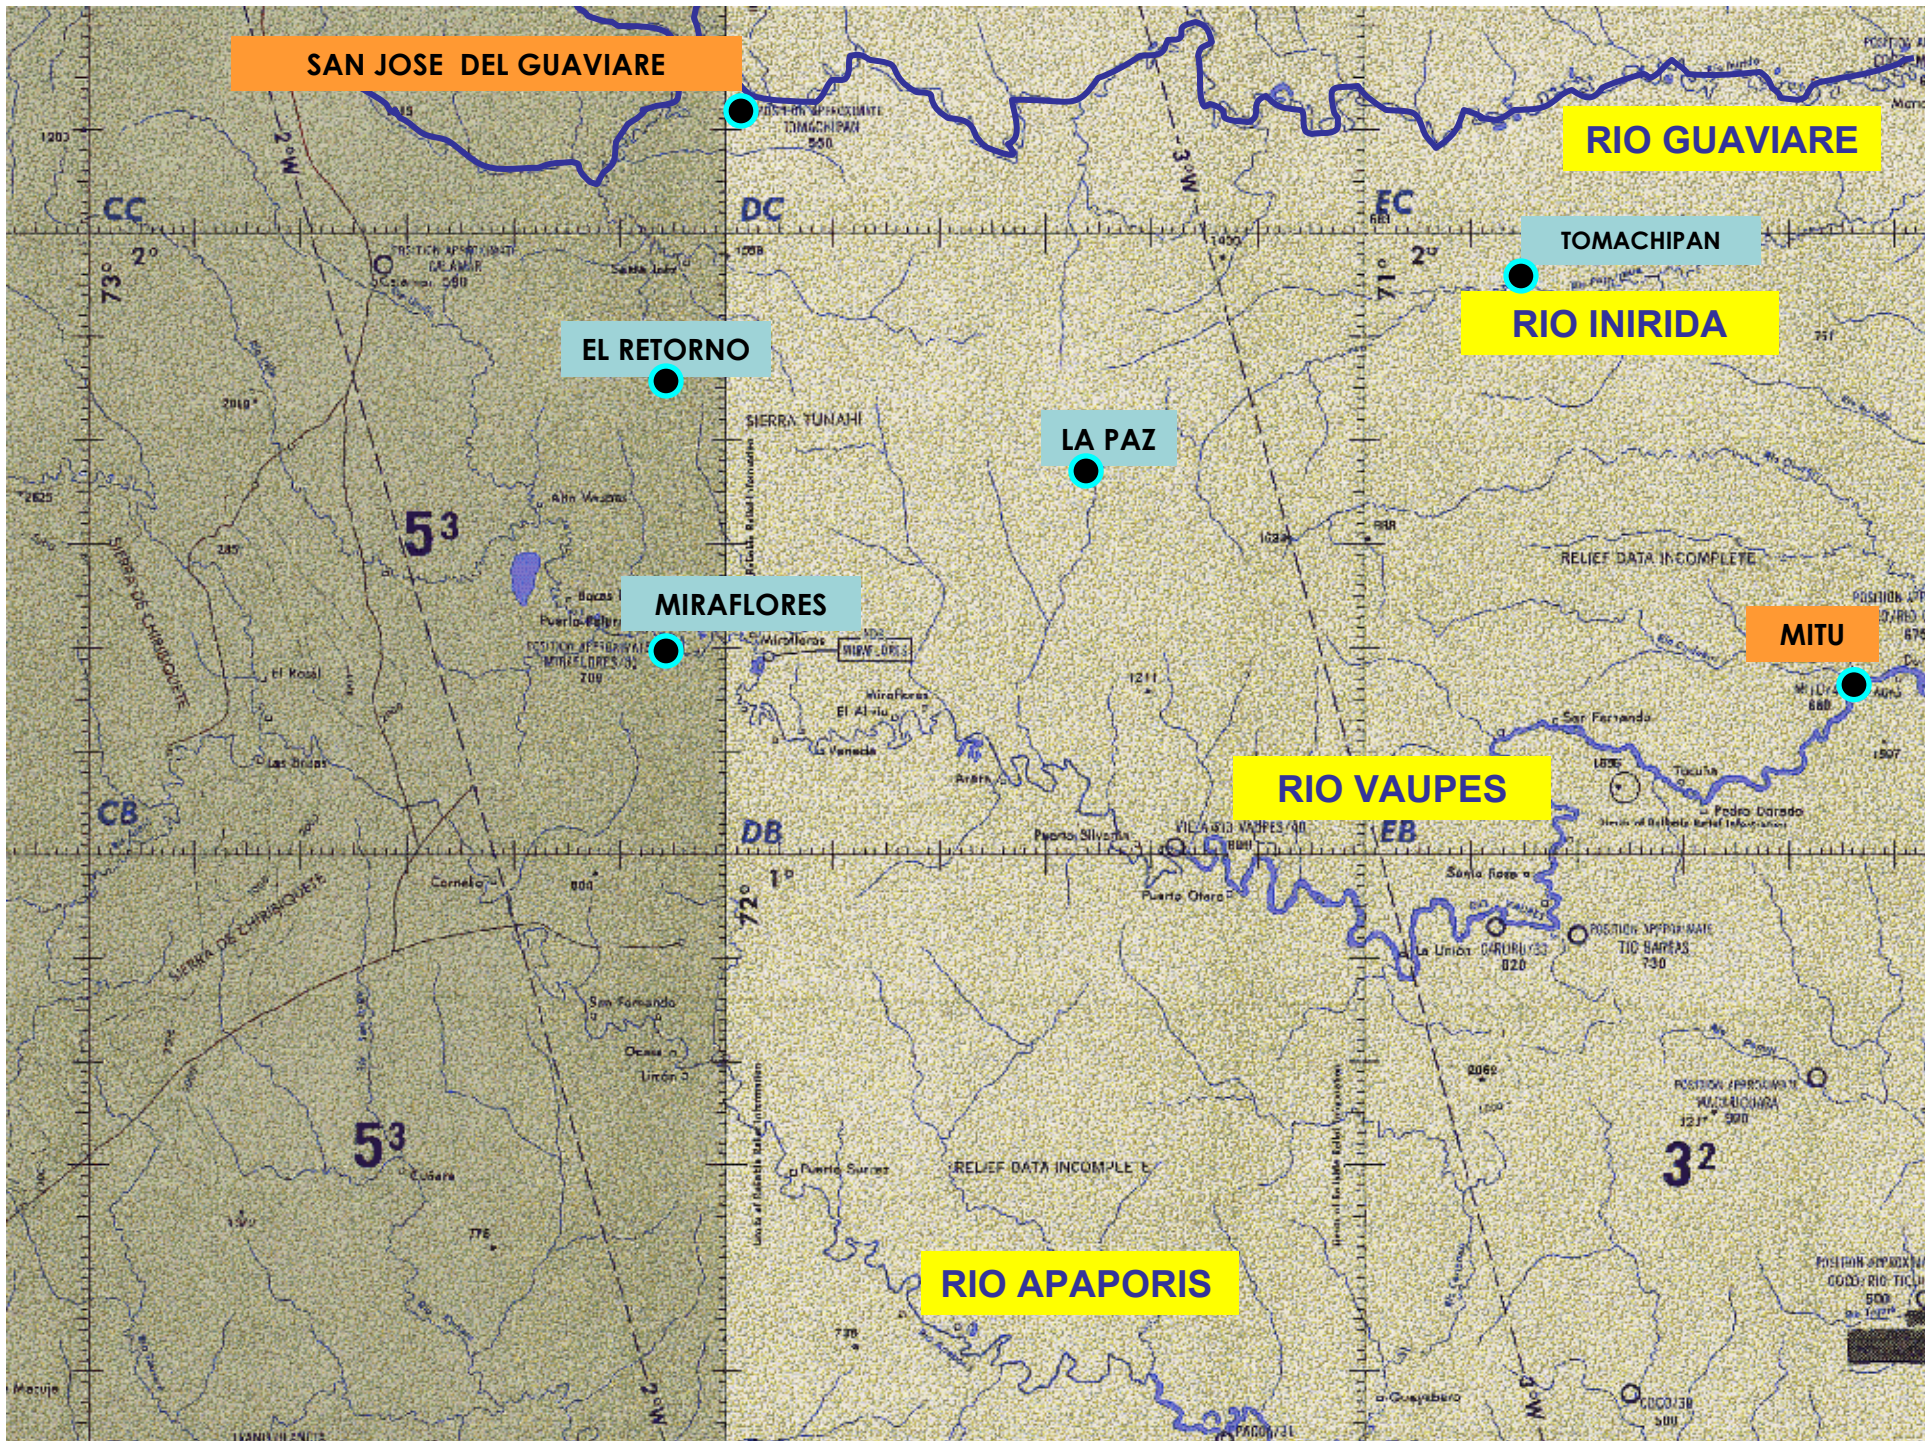

ÁREA GENERAL

DEPARTAMENTO DEL GUAVIARE

JEFATURA DE OPERACIONES ESPECIALES CONJUNTAS

JOEC.

ANTECEDENTES

**OPERACIÓN TIFON
FUGA SI. PINCHAO
MAY-2007**

CABECILLAS FARC RESPONSABLES

CUSTODIA SECUESTRADOS

OPERACIÓN JAQUE
Control inicio
movimiento
LUIS ELADIO PEREZ
04 FEB 2008

RIO APAPORIS

FASE II

Desde SJG A 72 kms

UBICACIÓN GEOGRAFICA

ÁREA DETALLADA

Cñ. Mosco

Cñ. Maku

Cerro Pelado

Río Inirida

Cerro Pintado

UBICACIÓN GEOGRAFICA

MEDIOS AEREOS

JEFATURA DE OPERACIONES ESPECIALES CONJUNTAS

JOEC.

MEDIOS AEREOS