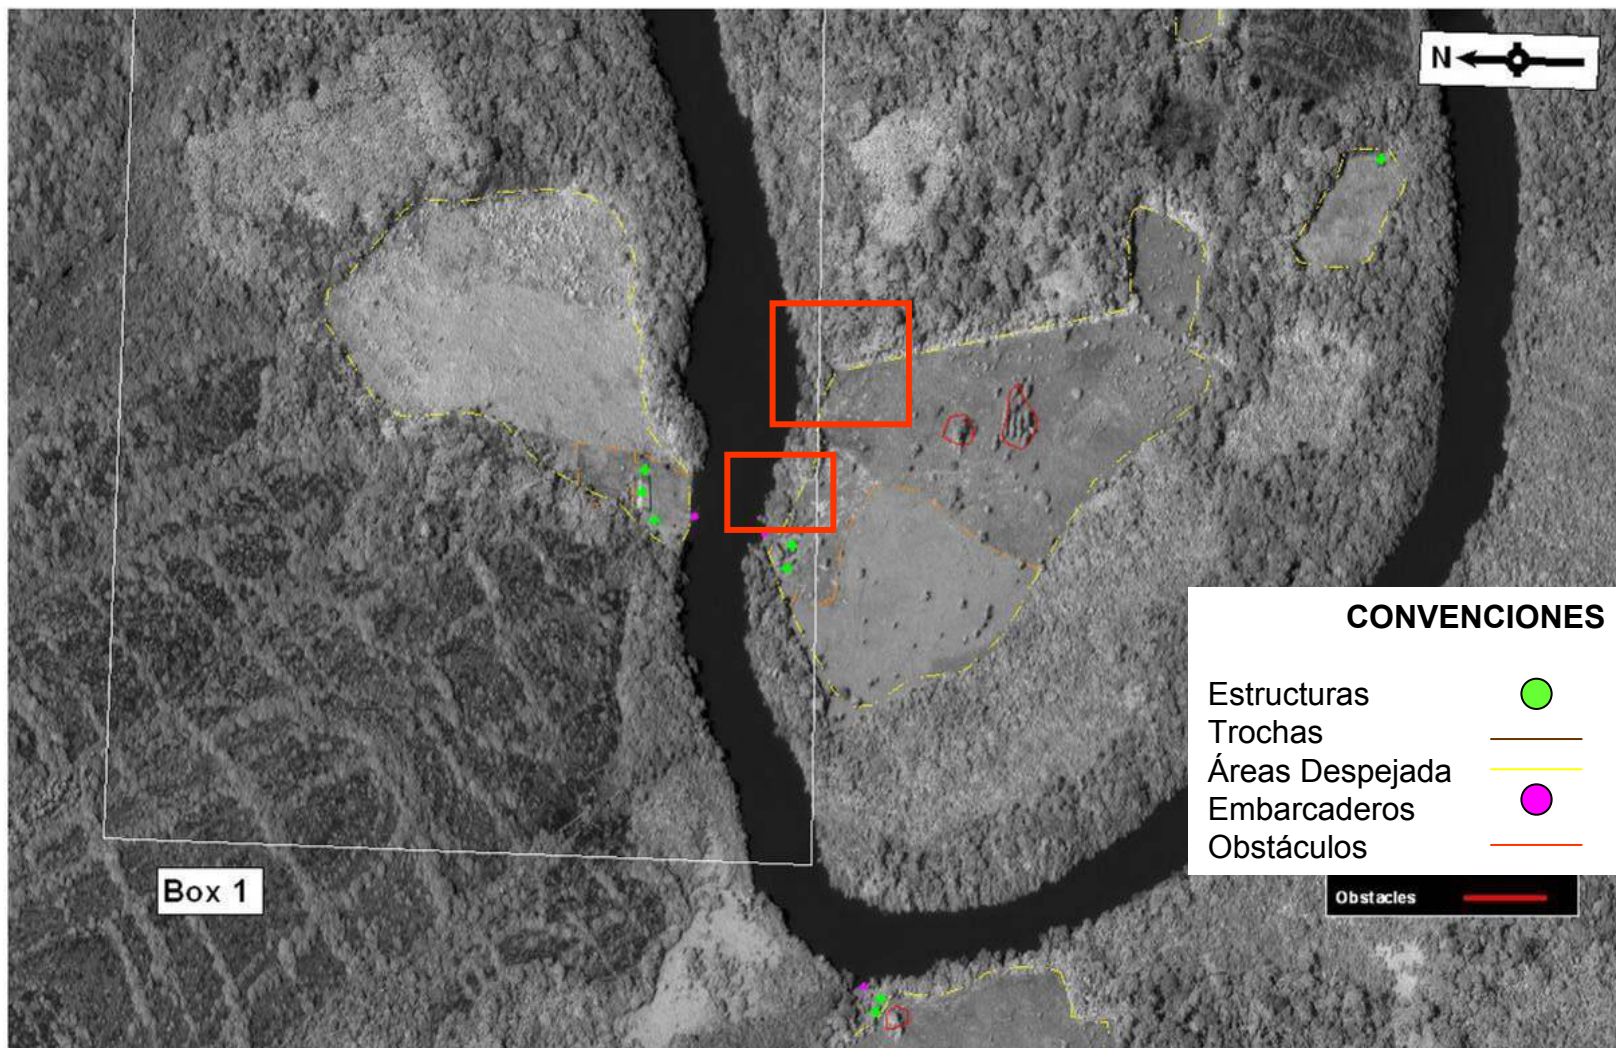

OPERACIÓN JAQUE
Control inicio
movimiento
LUIS ELADIO PEREZ
04 FEB 2008

RIO APAPORIS

FASE II

Desde SJG A 72 kms

UBICACIÓN GEOGRAFICA

ÁREA DETALLADA

Cñ. Mosco

Cñ. Maku

Cerro Pelado

Río Inirida

Cerro Pintado

UBICACIÓN GEOGRAFICA

MEDIOS AEREOS

JEFATURA DE OPERACIONES ESPECIALES CONJUNTAS

JOEC.

MEDIOS AEREOS