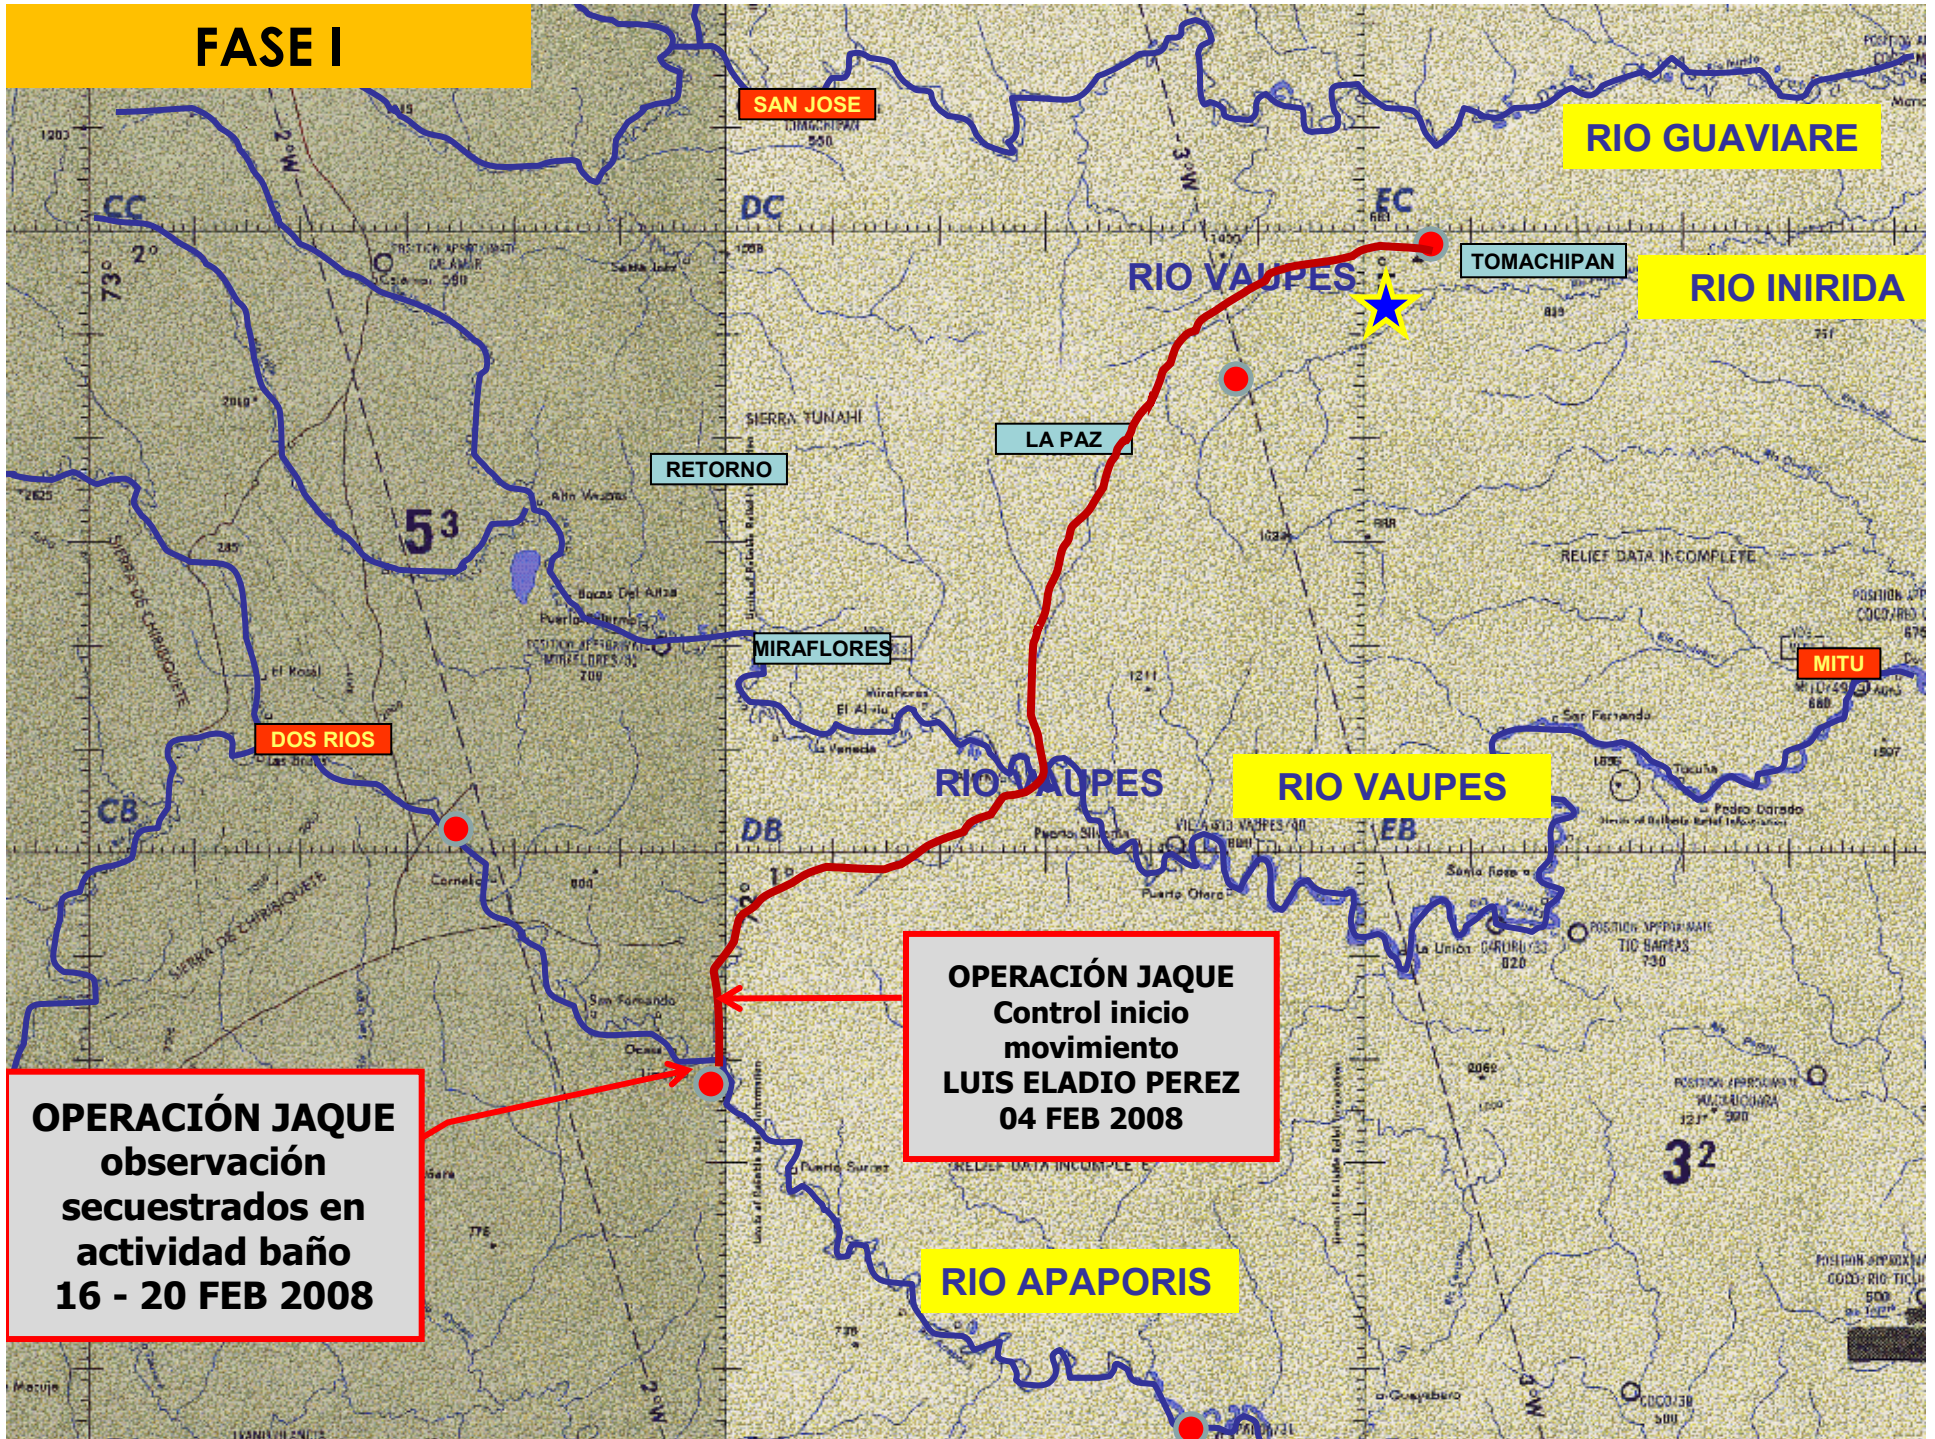

FASE 2

OPERACION ESPECIAL
INTELIGENCIA

RESCATE PLANEADO

FASE 3

CERCO
HUMANITARIO

PROPOSITO

FASE I

OPERACIÓN JAQUE
observación
secuestrados en
actividad baño
16 - 20 FEB 2008

OPERACIÓN JAQUE
Control inicio
movimiento
LUIS ELADIO PEREZ
04 FEB 2008

RIO APAPORIS

FASE II

Desde SJG A 72 kms

UBICACIÓN GEOGRAFICA

ÁREA DETALLADA

Cñ. Mosco

Cñ. Maku

Cerro Pelado

Río Inirida

Cerro Pintado

UBICACIÓN GEOGRAFICA

MEDIOS AEREOS

JEFATURA DE OPERACIONES ESPECIALES CONJUNTAS

JOEC.

MEDIOS AEREOS